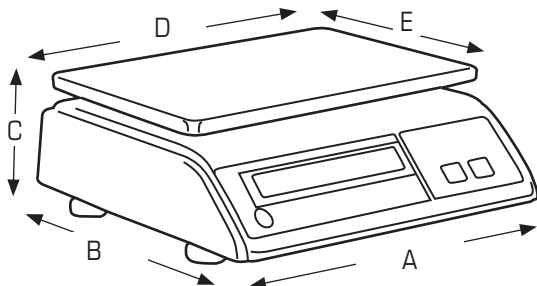

Estas balanzas vienen equipadas con una pila de larga duración (más de 12 horas) y pueden llevarse al lugar de trabajo. La bandeja de acero inoxidable se limpia fácilmente.

Características

- ✓ 5 modos de pesaje: kg, g, lb, oz, lb-oz
- ✓ Deducción del peso del envase en una sola etapa
- ✓ Duración de la pila: +12 horas
- ✓ Alimentación 110V c.a. CUL US adaptador aprobado o con pila recargable incluido
- ✓ Bandeja de acero inoxidable
- ✓ Lectura precisa y rápida
- ✓ Cubierta contra polvo
- ✓ Un año de garantía

Specifications / Spécifications / Especificaciones

Model / Modèle / Modelo	KPC-2000-03A	KPC-2000-06A	KPC-2000-15A
Item / Article / Artículo	851167	851168	851169
Capacity x Graduation / Capacité x Graduation / Capacidad x Graduación	3 kg x 0.5 g / 6 lb x 0.001 lb	6 kg x 1 g / 12 lb x 0.002 lb	15 kg x 2 g / 30 lb x 0.005 lb
Min. Weight / Poids min. / Peso mínimo	10 g	20 g	40 g
Operating Temp. / Temp. de service/ Temp. de servicio	10°C ~ 35°C		
Power Supply / Alimentation / Alimentación	Rechargeable battery or 110V AC CUL US approved adapter / Pile rechargeable ou 110V CA CUL US adaptateur approuvé / Pila recargable o 110V c.a. CUL US adaptador aprobado		
Net Weight / Poids net / Peso neto	6.2 lb / 2.8 kg		
Gross Weight / Poids brut / Peso bruto	8.4 lb / 3.8 kg		
Packages per Case / Contenants par caisse / Paquetes por caja	6		

A	B	C	D	E
254 mm / 10"	298 mm / 11.75"	108 mm / 4.25"	241 mm / 9.5"	216 mm / 8.5"

www.kilotech.com

K I L O T E C H

Accrédité par Mesures Canada